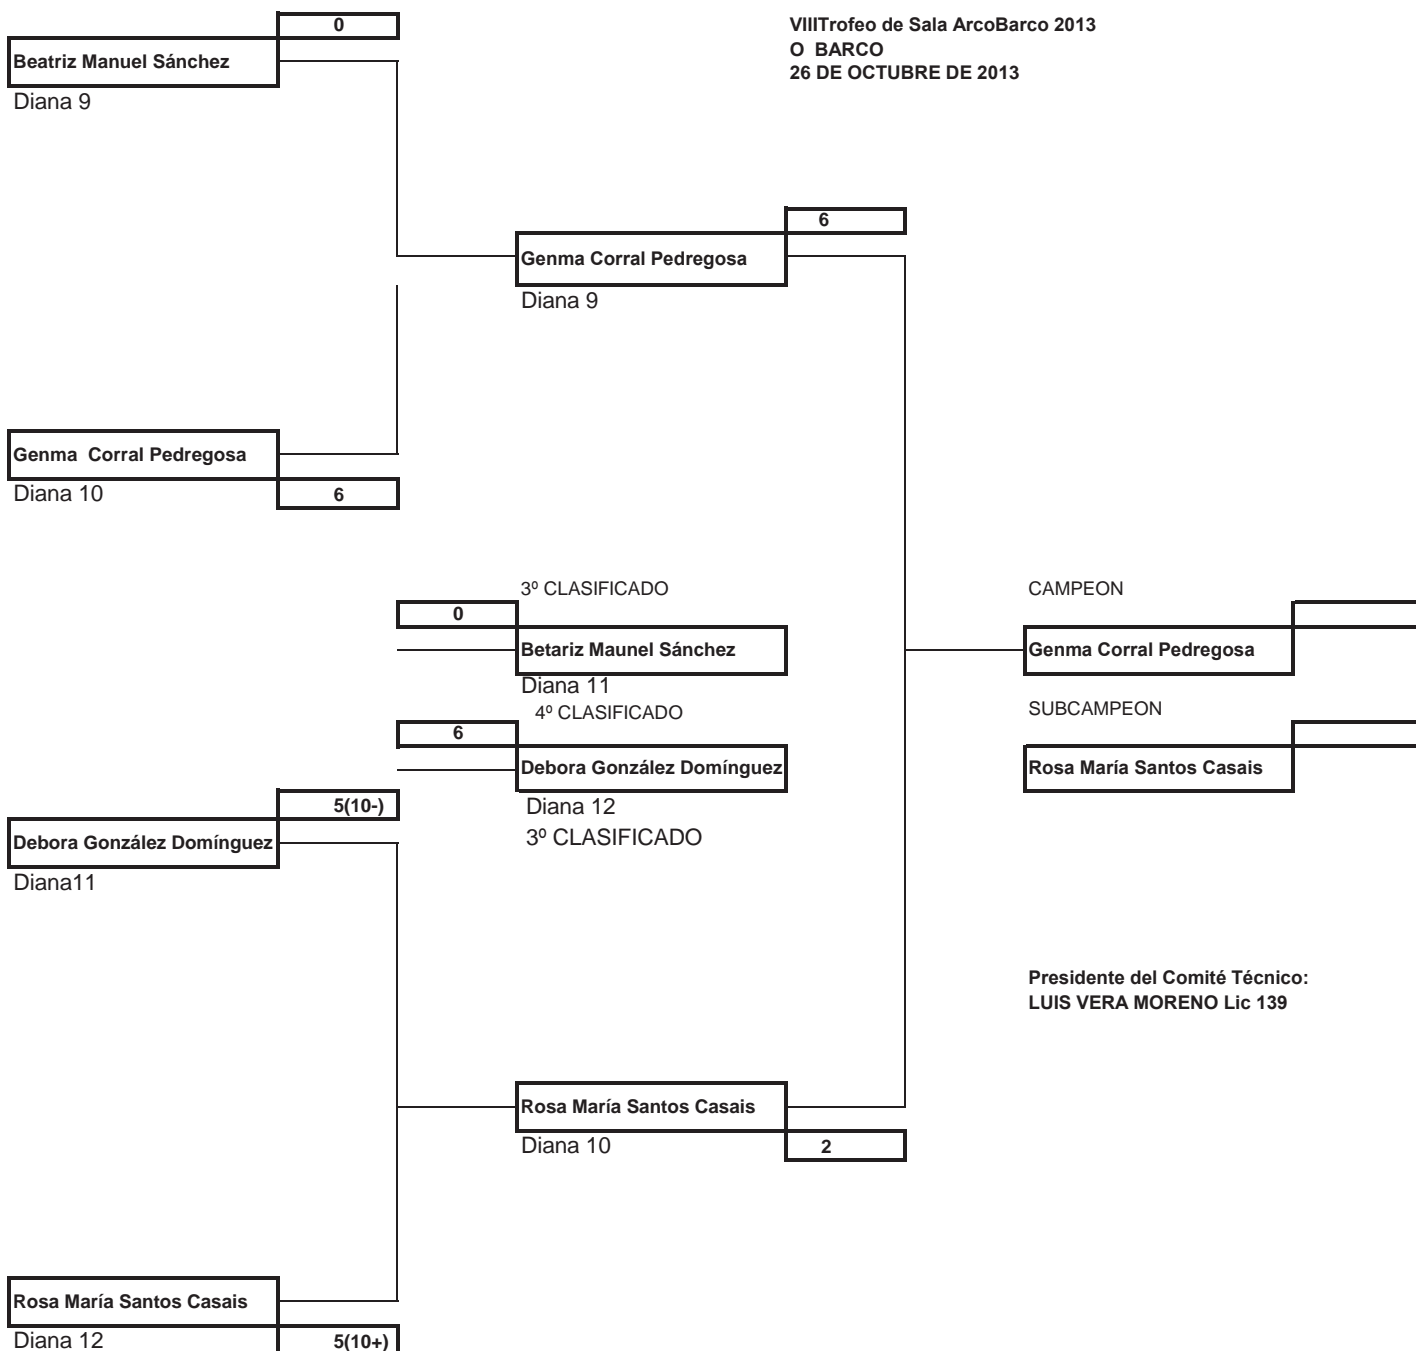

## Arco Recurvo - Senior Mujer

Pos.	Atleta	Cat.	P/A/C	18m	18m	Total	10	9
1	1-022C MANSO GAMAZO Beatriz		Arqueros de Zamora	272/ 1	257/ 1	529	14	27
2	1-023B BLANCO FIDALGO María selene		Arqueiros de Cambre	254/ 2	245/ 4	499	14	19
3	1-023D PASTOR PUENTE Marta		Arqueros de León	240/ 4	252/ 2	492	13	20
4	1-023C CASTRO Cristina		Silex	240/ 5	240/ 5	480	7	17
5	1-022D BRIONES MONTES Ana María		Castelarco	230/ 7	247/ 3	477	13	14
6	1-022B FRAGUELA CASAS Denise		Arco Narón	243/ 3	225/ 7	468	12	14
7	1-024C BELTRÁN PEÑALVER Magdalena		Sporting Casino	226/ 8	229/ 6	455	6	21
8	1-024D MÉNDEZ LÓPEZ Laura		Arco Muralla	222/ 9	213/ 8	435	10	12
9	1-023A VILA IGLESIAS Isabel		Arco Muralla	237/ 6	195/ 9	432	7	11
10	1-024A NÚÑEZ BLANCO Aitana		Club ARCOBARCO	126/11	154/10	280	4	6
11	1-024B RODRÍGUEZ CARBALLO Shirley		Arco Muralla	203/10	0	203	2	9

# COMPUESTO SENIOR MUJER

VIII Trofeo de Sala ArcoBarco 2013  
 O BARCO  
 26 DE OCTUBRE DE 2013