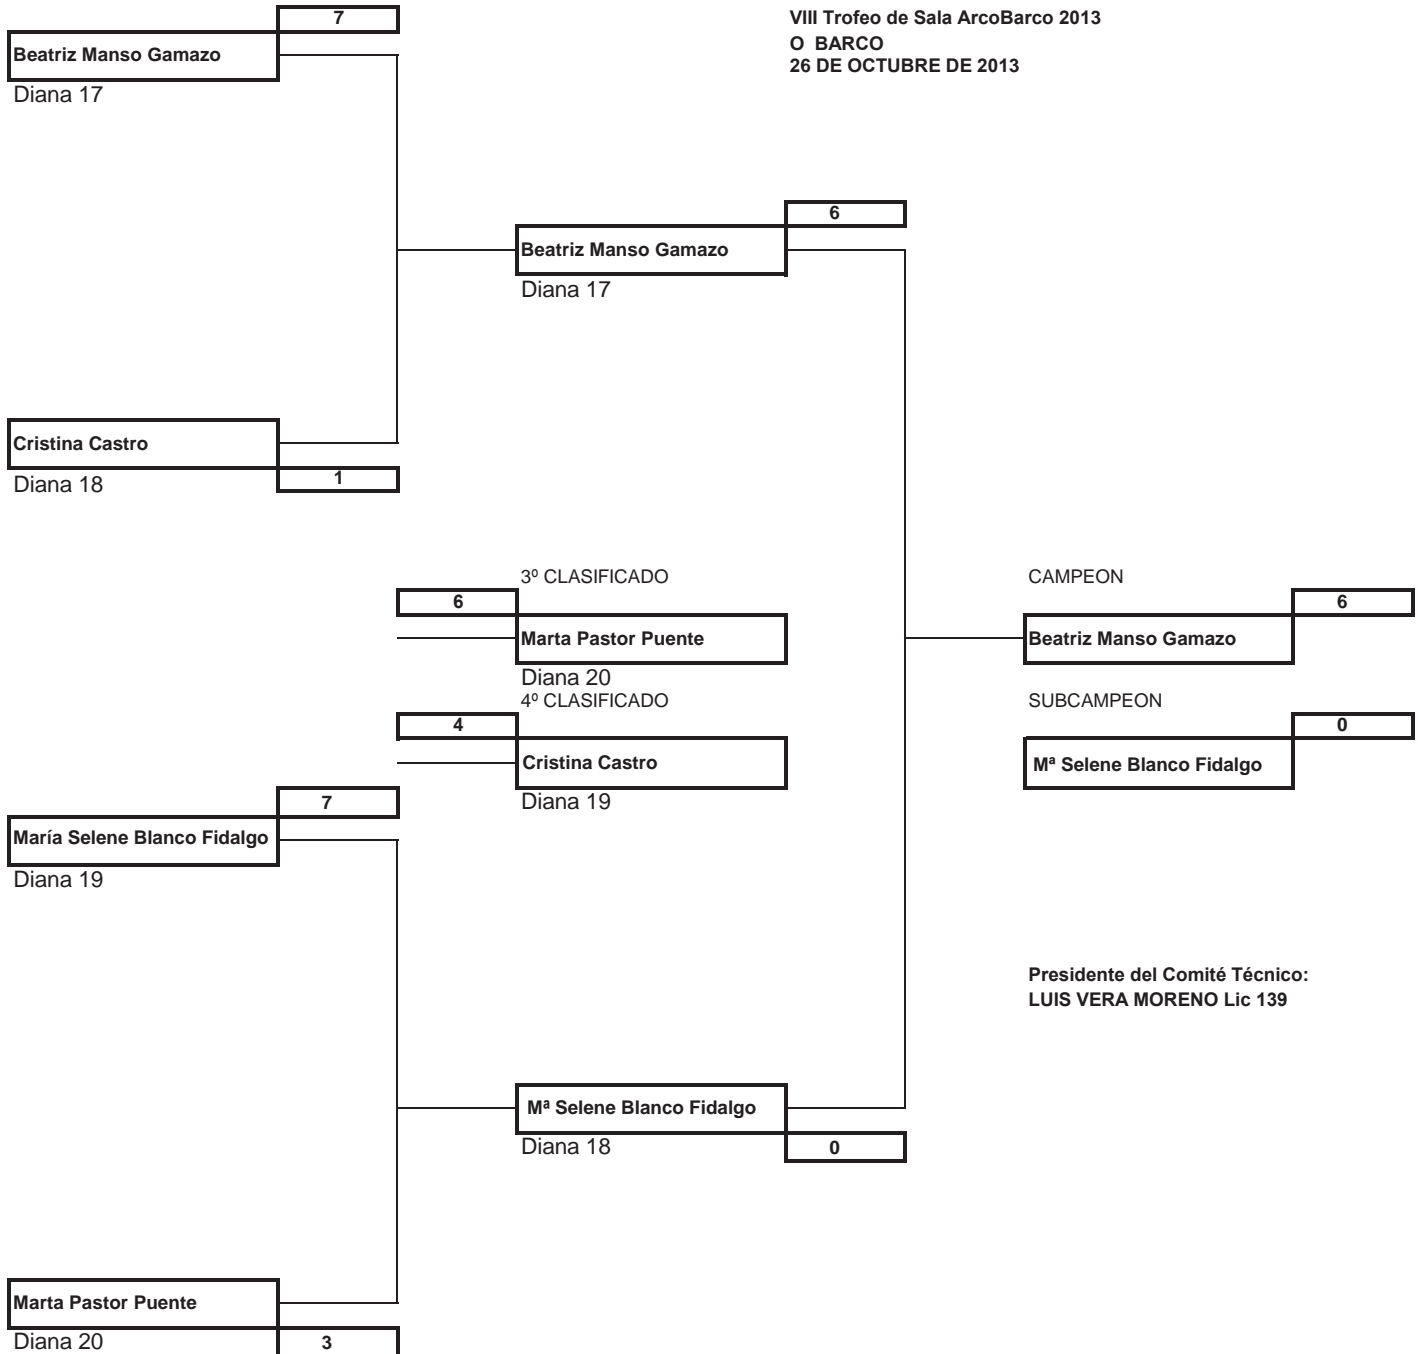

# COMPUESTO SENIOR HOMBRE

VIII Trofeo de Sala ArcoBarco 2013  
 O BARCO  
 26 DE OCTUBRE DE 2013

# RECURVO SENIOR MUJER

VIII Trofeo de Sala ArcoBarco 2013  
 O BARCO  
 26 DE OCTUBRE DE 2013

# RECURVO SENIOR HOMBRE

VIII Trofeo de Sala ArcoBarco 2013  
 O BARCO  
 26 DE OCTUBRE DE 2013