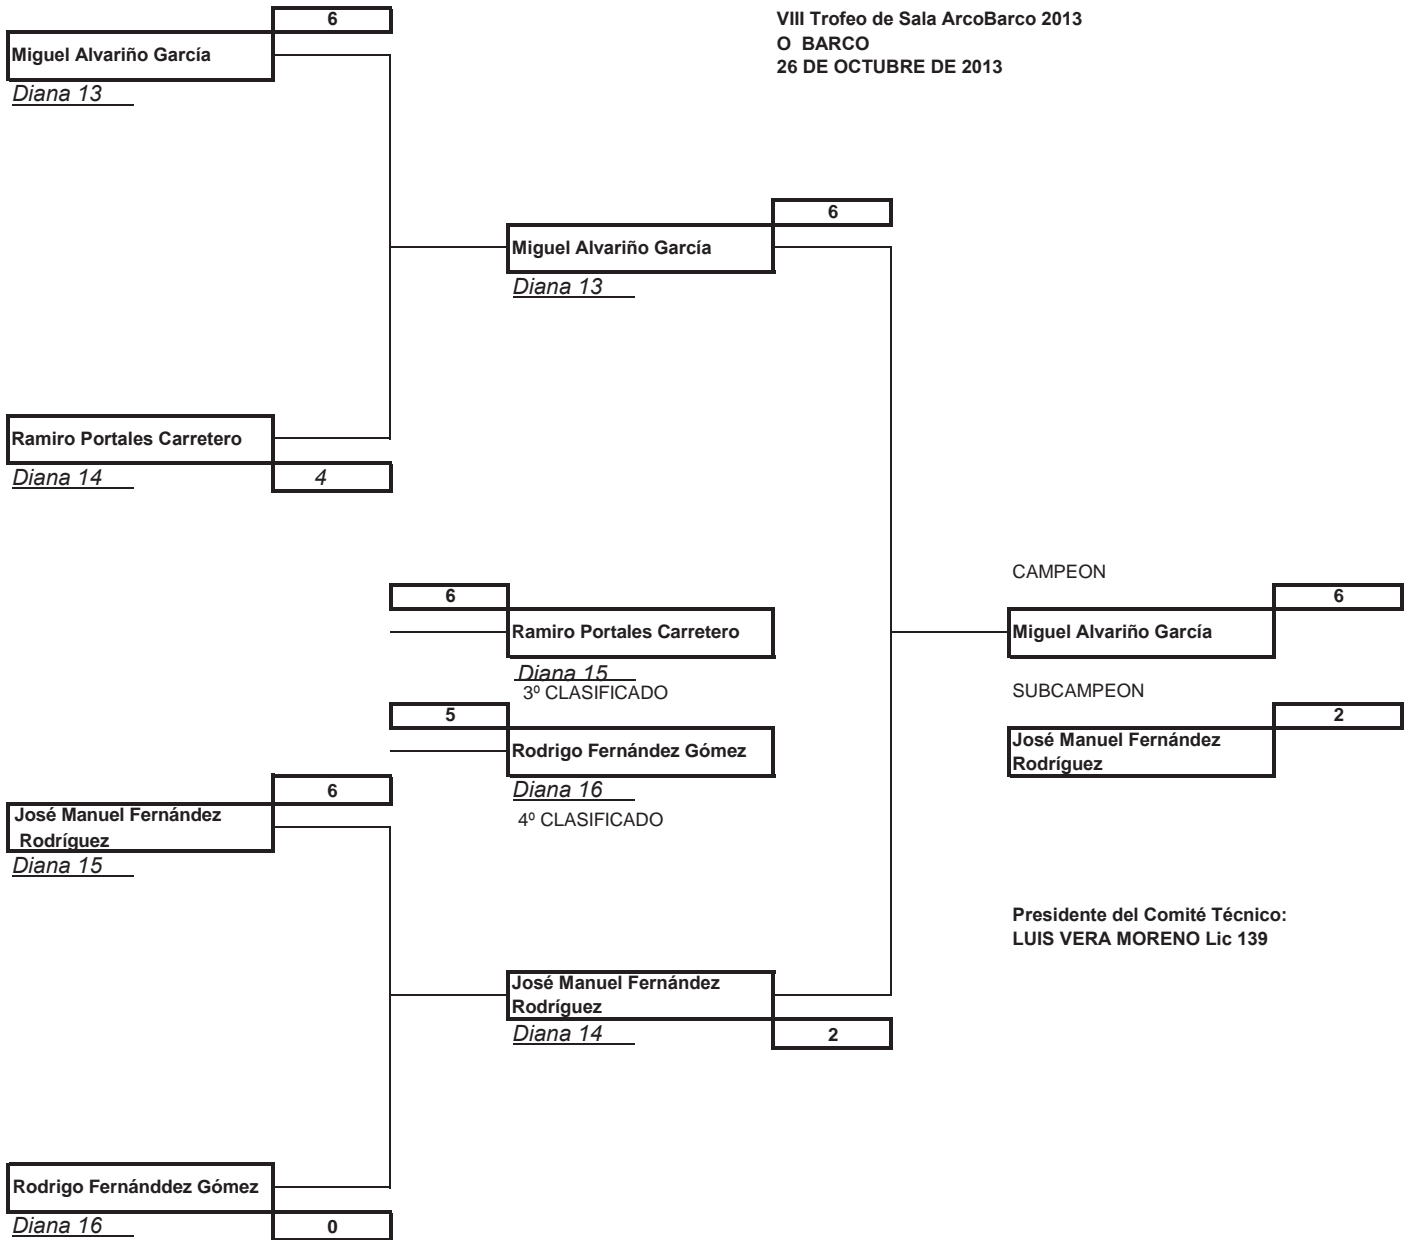

# COMPUESTO SENIOR HOMBRE

VIII Trofeo de Sala ArcoBarco 2013  
 O BARCO  
 26 DE OCTUBRE DE 2013

# RECURVO SENIOR MUJER

VIII Trofeo de Sala ArcoBarco 2013  
 O BARCO  
 26 DE OCTUBRE DE 2013

# RECURVO SENIOR HOMBRE

VIII Trofeo de Sala ArcoBarco 2013  
 O BARCO  
 26 DE OCTUBRE DE 2013