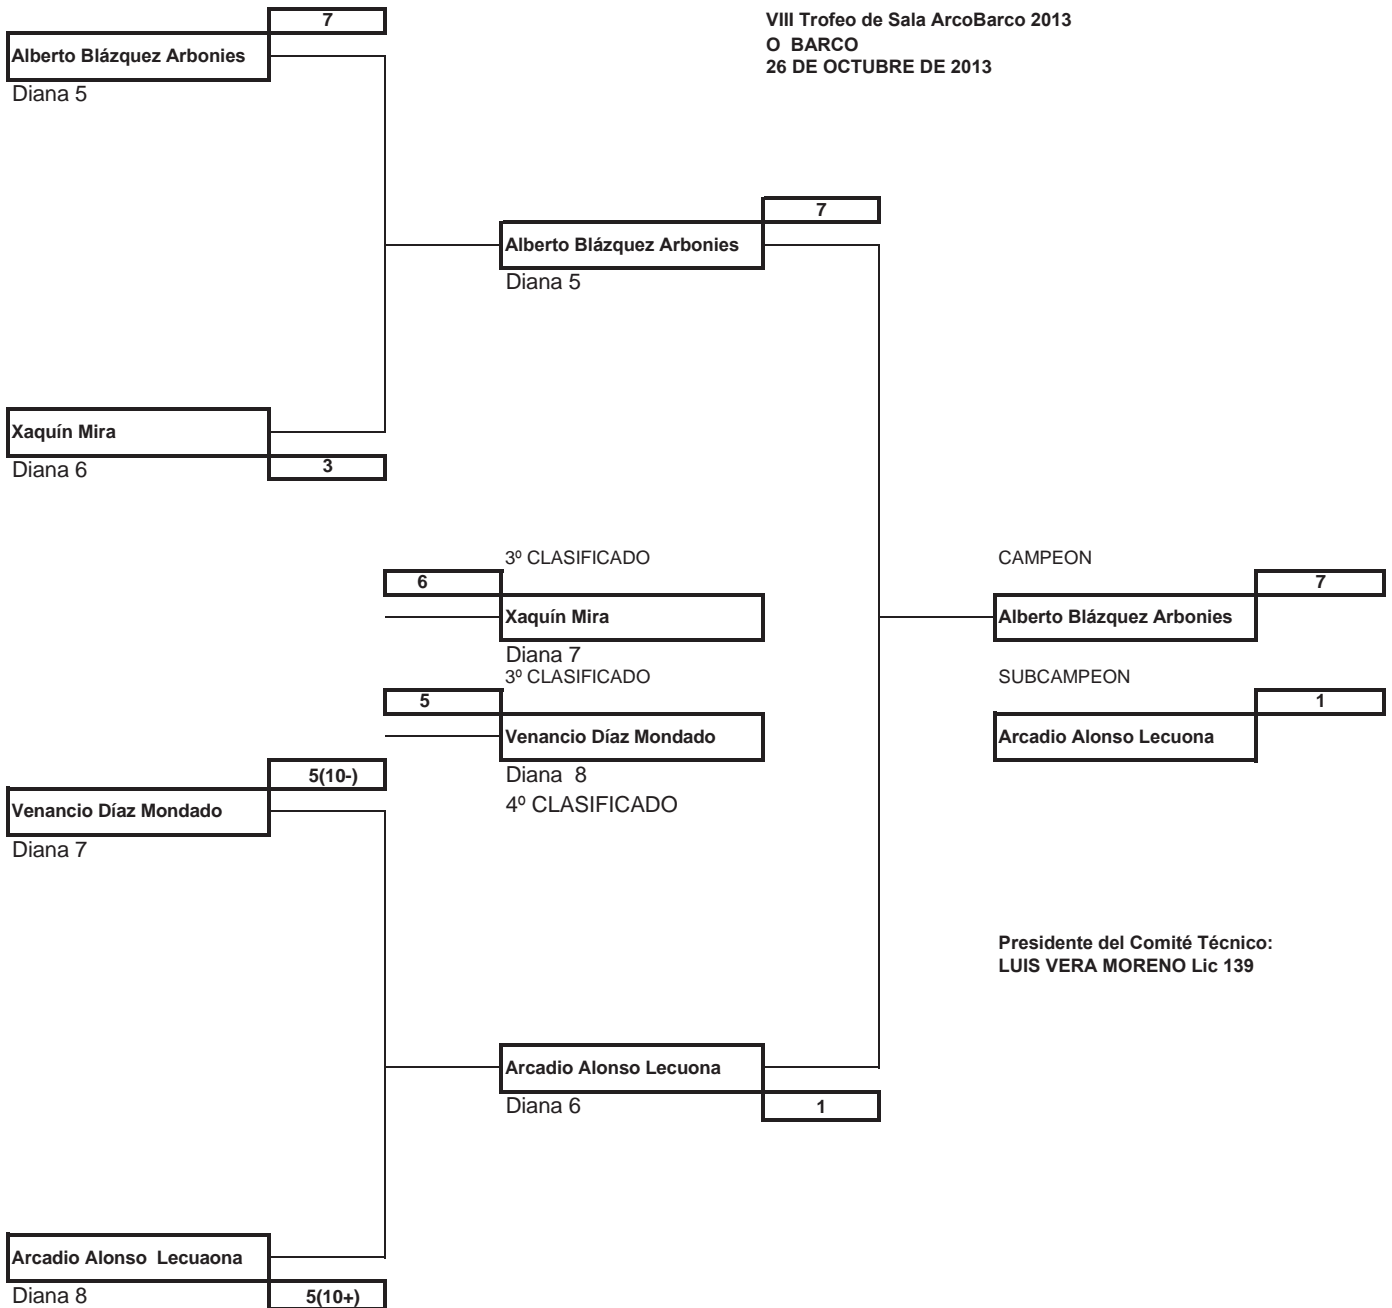

# COMPUESTO SENIOR MUJER

VIII Trofeo de Sala ArcoBarco 2013  
 O BARCO  
 26 DE OCTUBRE DE 2013

# COMPUESTO SENIOR HOMBRE

VIII Trofeo de Sala ArcoBarco 2013  
 O BARCO  
 26 DE OCTUBRE DE 2013

# RECURVO SENIOR MUJER

VIII Trofeo de Sala ArcoBarco 2013  
 O BARCO  
 26 DE OCTUBRE DE 2013