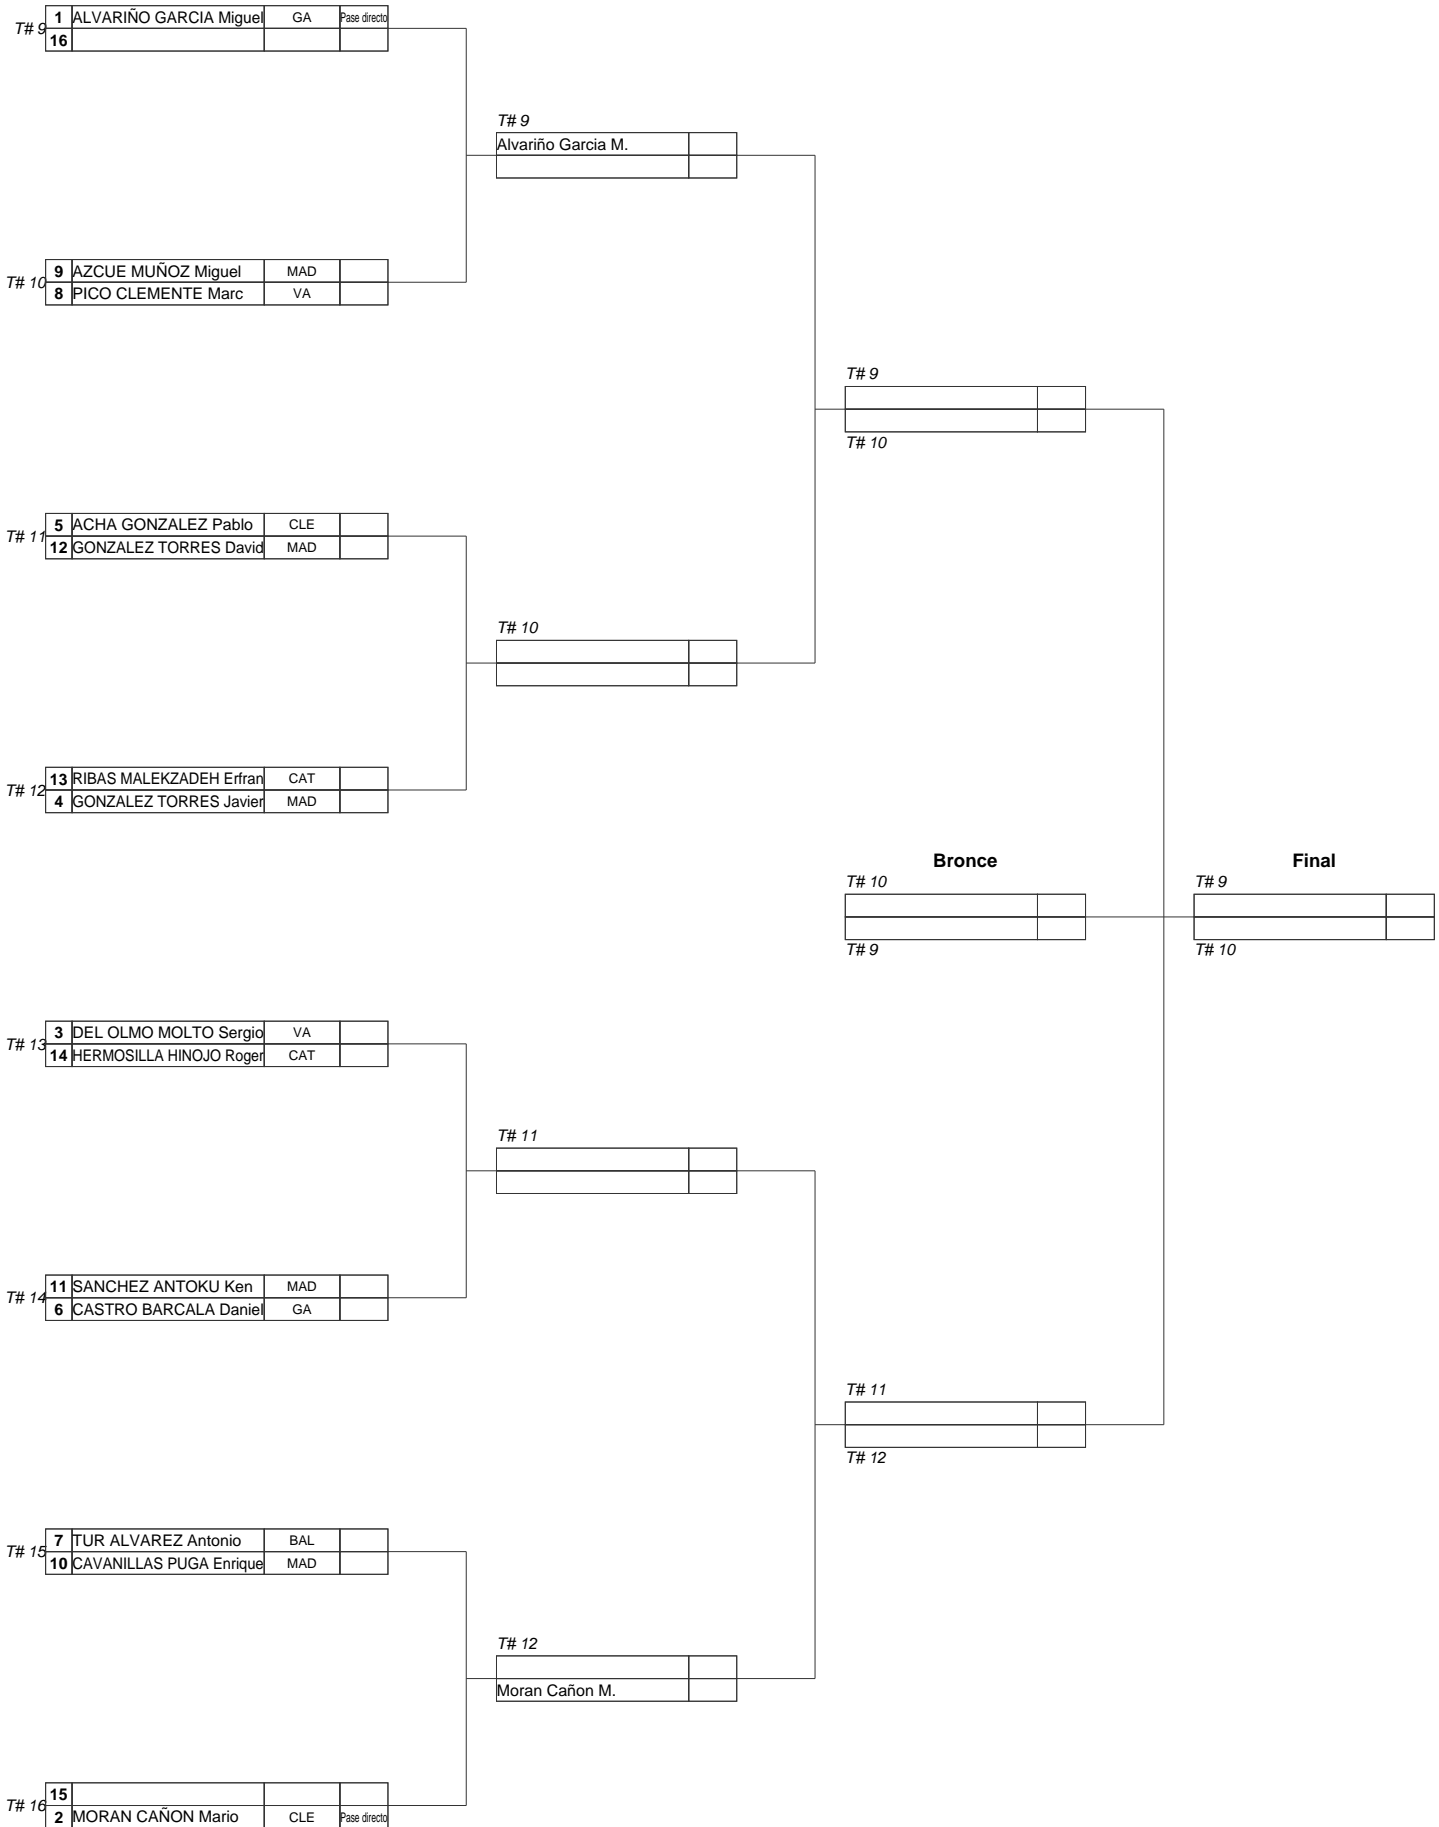

XXVII CTO DE ESPAÑA JUNIOR

RFETA - CLUB CAMBRILS (ALEF1401)

CAMBRILS (TARRAGONA), Del 12-04-2014 al 13-04-2014

RECURVO HOMBRES

Pos.	Atleta	Cl en Comp.	P/A/C	70M	70M	Tot.	10	X
1	1-007B ALVARIÑO GARCIA Miguel	HO	GA Gallega	336/ 1	324/ 1	660	16	12
2	1-012A MORAN CAÑON Mario	HO	CLE Castilla Leon	311/ 2	317/ 3	628	19	6
3	1-010B DEL OLMO MOLTO Sergio	HO	VA Valencia	306/ 4	319/ 2	625	18	5
4	1-009A GONZALEZ TORRES Javier	HO	MAD Madrid	303/ 6	301/ 4	604	10	5
5	1-011A ACHA GONZALEZ Pablo	HO	CLE Castilla Leon	308/ 3	295/ 5	603	17	3
6	1-006B CASTRO BARCALA Daniel	HO	GA Gallega	306/ 5	293/ 6	599	7	2
7	1-012B TUR ALVAREZ Antonio	HO	BAL Balear	301/ 7	284/ 9	585	10	3
8	1-011B PICO CLEMENTE Marc	HO	VA Valencia	285/10	292/ 7	577	15	6
9	1-007A AZCUE MUÑOZ Miguel	HO	MAD Madrid	285/11	289/ 8	574	7	1
10	1-008A CAVANILLAS PUGA Enrique	HO	MAD Madrid	294/ 8	276/11	570	9	1
11	1-010A SANCHEZ ANTOKU Ken	HO	MAD Madrid	287/ 9	277/10	564	6	3
12	1-006A GONZALEZ TORRES David	HO	MAD Madrid	283/12	275/13	558	5	0
13	1-009B RIBAS MALEKZADEH Erfran	HO	CAT Catalana	277/13	275/12	552	6	1
14	1-008B HERMOSILLA HINOJO Roger	HO	CAT Catalana	254/14	271/14	525	10	2

RECURVO MUJERES

Pos.	Atleta	Cl en Comp.	P/A/C	70M	70M	Tot.	10	X
1	1-003B ETXEBERRIA FERRER Mirene	MU	VS Vasca	326/ 1	320/ 1	646	12	9
2	1-001A MARIN MARTINEZ Alicia	MU	MAD Madrid	292/ 2	296/ 3	588	8	3
3	1-002A RICO GARCIA Oceania	MU	MAD Madrid	274/ 4	297/ 2	571	10	4
4	1-004A CASTAÑOS BORNAECHEA Celia	MU	MAD Madrid	271/ 6	288/ 4	559	6	2
5	1-004B LOPEZ SANCHIS Nerea	MU	VA Valencia	285/ 3	259/ 8	544	7	1
6	1-002B MANSO GAMAZO Beatriz	MU	CLE Castilla Leon	272/ 5	263/ 7	535	6	1
7	1-005A GARCIA GONZALEZ Julia	MU	PPO Asturias	260/ 8	272/ 6	532	4	2
8	1-003A VICENTE LARA Irene	MU	MAD Madrid	244/ 9	274/ 5	518	3	1
9	1-001B PASTOR PUENTE Marta	MU	CLE Castilla Leon	267/ 7	250/ 9	517	8	2

COMPUESTO HOMBRES

Pos.	Atleta	Cl en Comp.	P/A/C	50M	50M	Tot.	10	X
1	1-013B GONZALEZ MANUEL Alejandro	HO	CLE Castilla Leon	336/ 2	341/ 1	677	33	14
2	1-014A DE FRANCISCO BORDAS Luis	HO	BAL Balear	343/ 1	331/ 2	674	24	7
3	1-013A ESCANDELL ROIG Gabriel	HO	BAL Balear	334/ 3	328/ 3	662	29	10

Abreviaturas para Desempate/Sorteo de Moneda

S.M.	Sorteo de moneda	DES	Desempate

XXVII CTO DE ESPAÑA JUNIOR

RFETA - CLUB CAMBRILS (ALEF1401)

CAMBRILS (TARRAGONA), Del 12-04-2014 al 13-04-2014

RECURVO HOMBRES